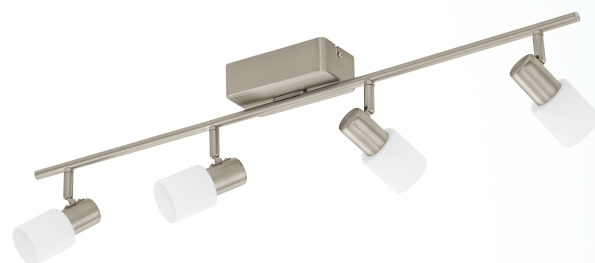

## 31392 TABERNO

LED incl. LED

### Abmessungen

Breite	780 mm
Länge	80 mm

### Leuchtmittel

Fassung	LED
Leuchtmittel	LED, 4X5W
Luminous Flux	1920
Luminous Colour	3000k
Dimmbar	Nein

### Material & Farbe

Gehäusematerial	Stahl
Gehäusefarbe	nickel-matt
Glas / Schirmmaterial	Glas satiniert
Glas / Schirmfarbe	weiss